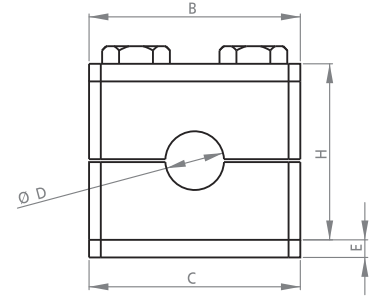

BORU KELEPÇESİ TEKLİ

HYDRAULIC PIPE CLAMP ODD

KOD CODE	GRUP NO GROUP NO	B	C	D	E	F	H
HBK 6 TT	0	28	31,5	6	3	30	27
HBK 8 TT	0	28	31,5	8	3	30	27
HBK 10 TT	0	28	31,5	10	3	30	27
HBK 12 TT	0	28	31,5	12	3	30	27

KOD CODE	GRUP NO GROUP NO	A	B	C	D	E	F	H
HBK 6 CC	1	20	37	36	6	3	30	27
HBK 8 CC	1	20	37	36	8	3	30	27
HBK 10 CC	1	20	37	36	10	3	30	27
HBK 12 CC	1	20	37	36	12	3	30	27
HBL 14 CC	2	26	42	42	14	3	30	33
HBK 15 CC	2	26	42	42	15	3	30	33
HBK 16 CC	2	26	42	42	16	3	30	33
HBK 18 CC	2	26	42	42	18	3	30	33
HBK 20 CC	3	33	50	50	20	3	30	35
HBK 22 CC	3	33	50	50	22	3	30	35
HBK 25 CC	3	33	50	50	25	3	30	35
HBK 28 CC	4	40	59	59	28	3	30	42
HBK 30 CC	4	40	59	59	30	3	30	42
HBK 35 CC	5	52	71	71	35	3	30	58
HBK 38 CC	5	52	71	71	38	3	30	58
HBK 42 CC	5	52	71	71	42	3	30	58
HBK 50 CC	6	66	86	88	50,8	3	30	66