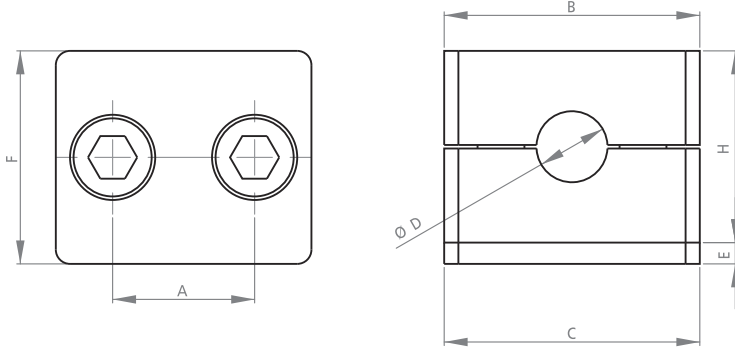

BORU KELEPÇESİ TEKLİ

HYDRAULIC PIPE CLAMP ODD

KOD CODE	GRUP NO GROUP NO	B	C	D	E	F	H
HBK 6 TT	0	28	31,5	6	3	30	27
HBK 8 TT	0	28	31,5	8	3	30	27
HBK 10 TT	0	28	31,5	10	3	30	27
HBK 12 TT	0	28	31,5	12	3	30	27

KOD CODE	GRUP NO GROUP NO	A	B	C	D	E	F	H
HBK 6 CC	1	20	37	36	6	3	30	27
HBK 8 CC	1	20	37	36	8	3	30	27
HBK 10 CC	1	20	37	36	10	3	30	27
HBK 12 CC	1	20	37	36	12	3	30	27
HBL 14 CC	2	26	42	42	14	3	30	33
HBK 15 CC	2	26	42	42	15	3	30	33
HBK 16 CC	2	26	42	42	16	3	30	33
HBK 18 CC	2	26	42	42	18	3	30	33
HBK 20 CC	3	33	50	50	20	3	30	35
HBK 22 CC	3	33	50	50	22	3	30	35
HBK 25 CC	3	33	50	50	25	3	30	35
HBK 28 CC	4	40	59	59	28	3	30	42
HBK 30 CC	4	40	59	59	30	3	30	42
HBK 35 CC	5	52	71	71	35	3	30	58
HBK 38 CC	5	52	71	71	38	3	30	58
HBK 42 CC	5	52	71	71	42	3	30	58
HBK 50 CC	6	66	86	88	50,8	3	30	66